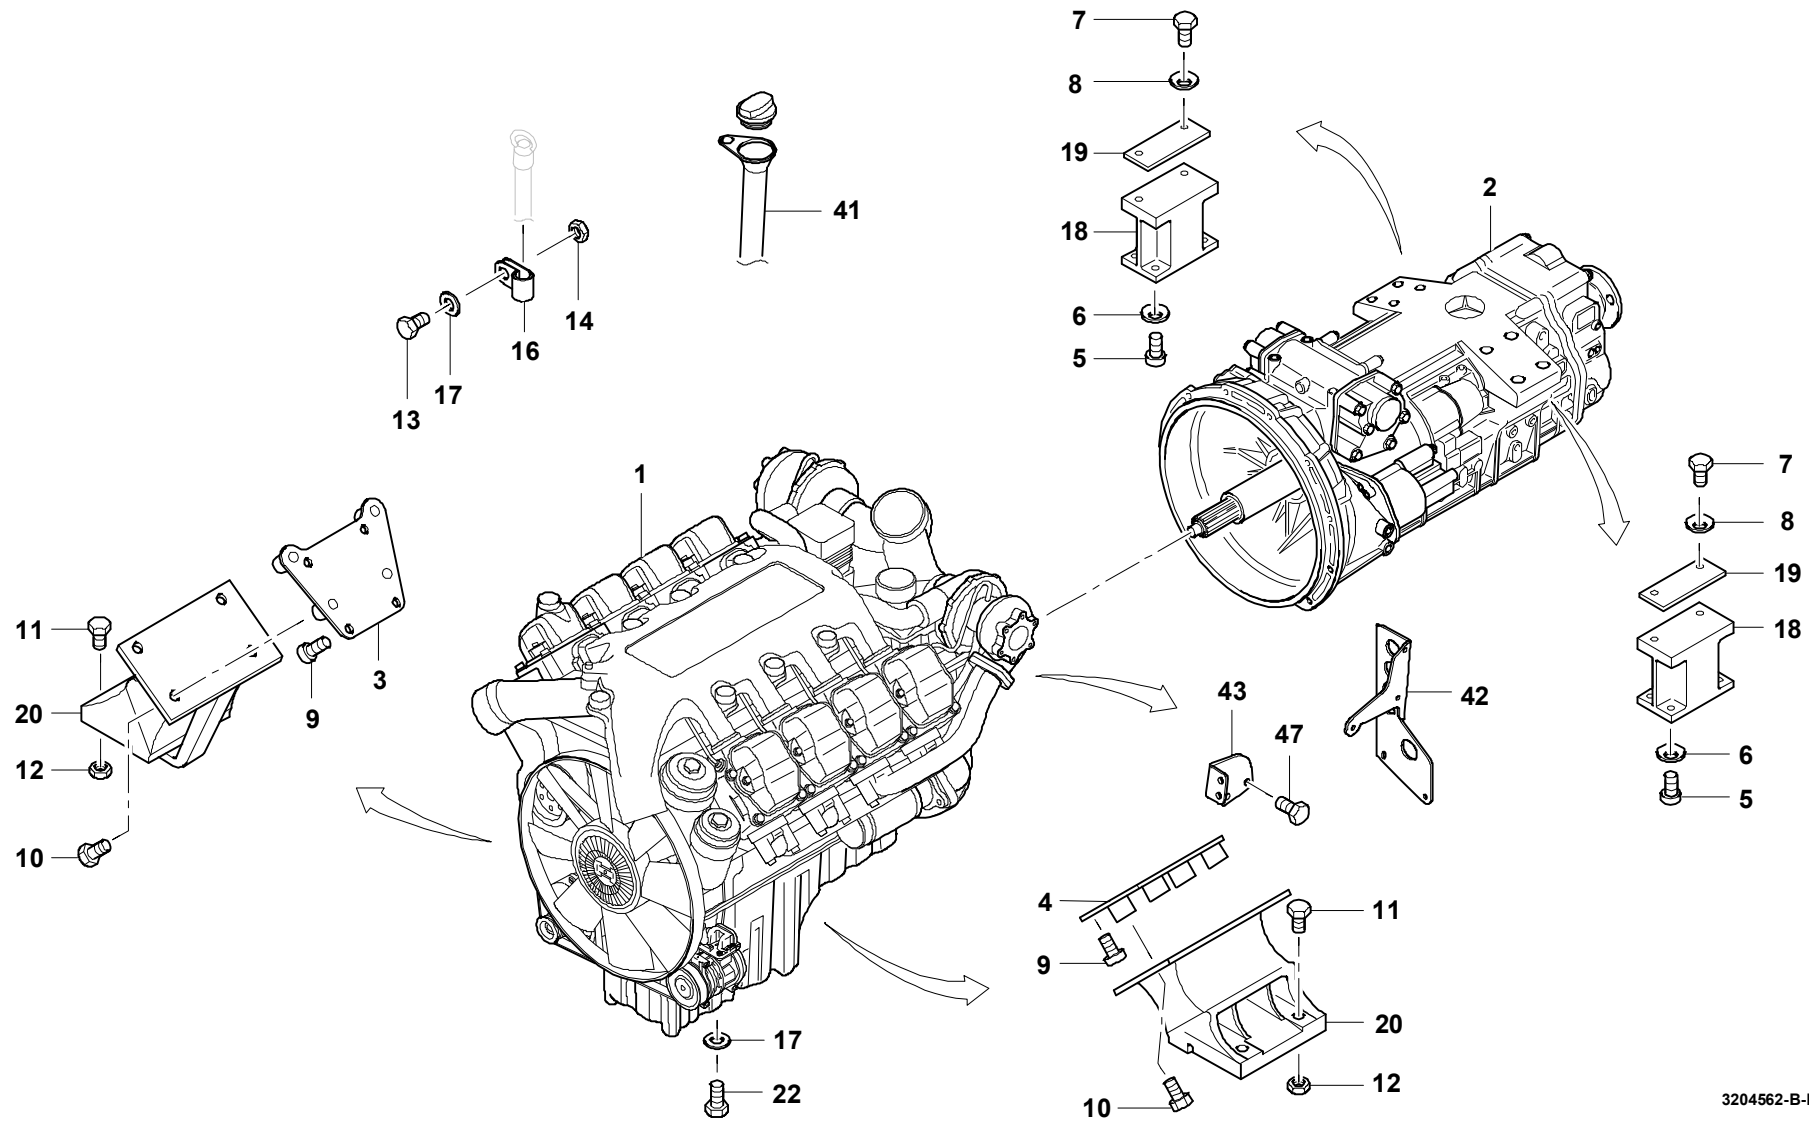

GROVE

EINBAU MOTOR-GETRIEBE
ENGINE - AND GEAR ASSEMBLY

BILDTAFEL
PICTORIAL DISPLAY

GMK 5130
BE 505
G 631

03.12

3204562-ETL B

1/2

3204562-B-BL01-0312-0000

GROVE

EINBAU MOTOR-GETRIEBE
ENGINE - AND GEAR ASSEMBLY

BILDТАFЕL
PICTORIAL DISPLAY

GMK 5130
BE 505
G 631

03.12

3204562-ETL B

2/2